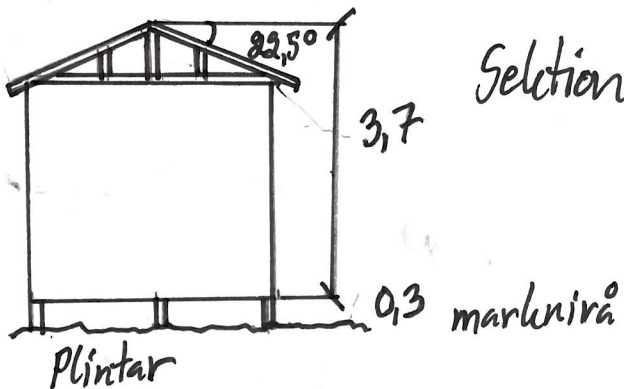

Fasadritning, skala 1:100  
Mällby 1:54, Timrå kommun  
Komplementbyggnad

Fasad öster

Fasad väster

Fasad norr  
Fasad söder

Ritad av:  
Kenneth Ottosson  
Timrå 25/1 - 2020  
070-6078452