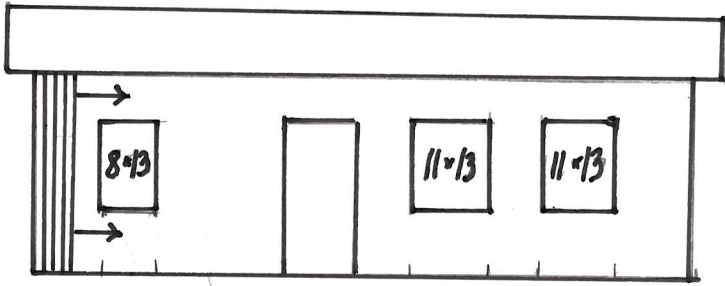

Fasadritning, skala 1:100  
Mällby 1:54, Timrå kommun  
Komplementbyggnad

Fasad öster

Fasad väster

Fasad norr  
Fasad söder

Ritad av:  
Kenneth Ottosson  
Timrå 25/1 - 2020  
070-6078452